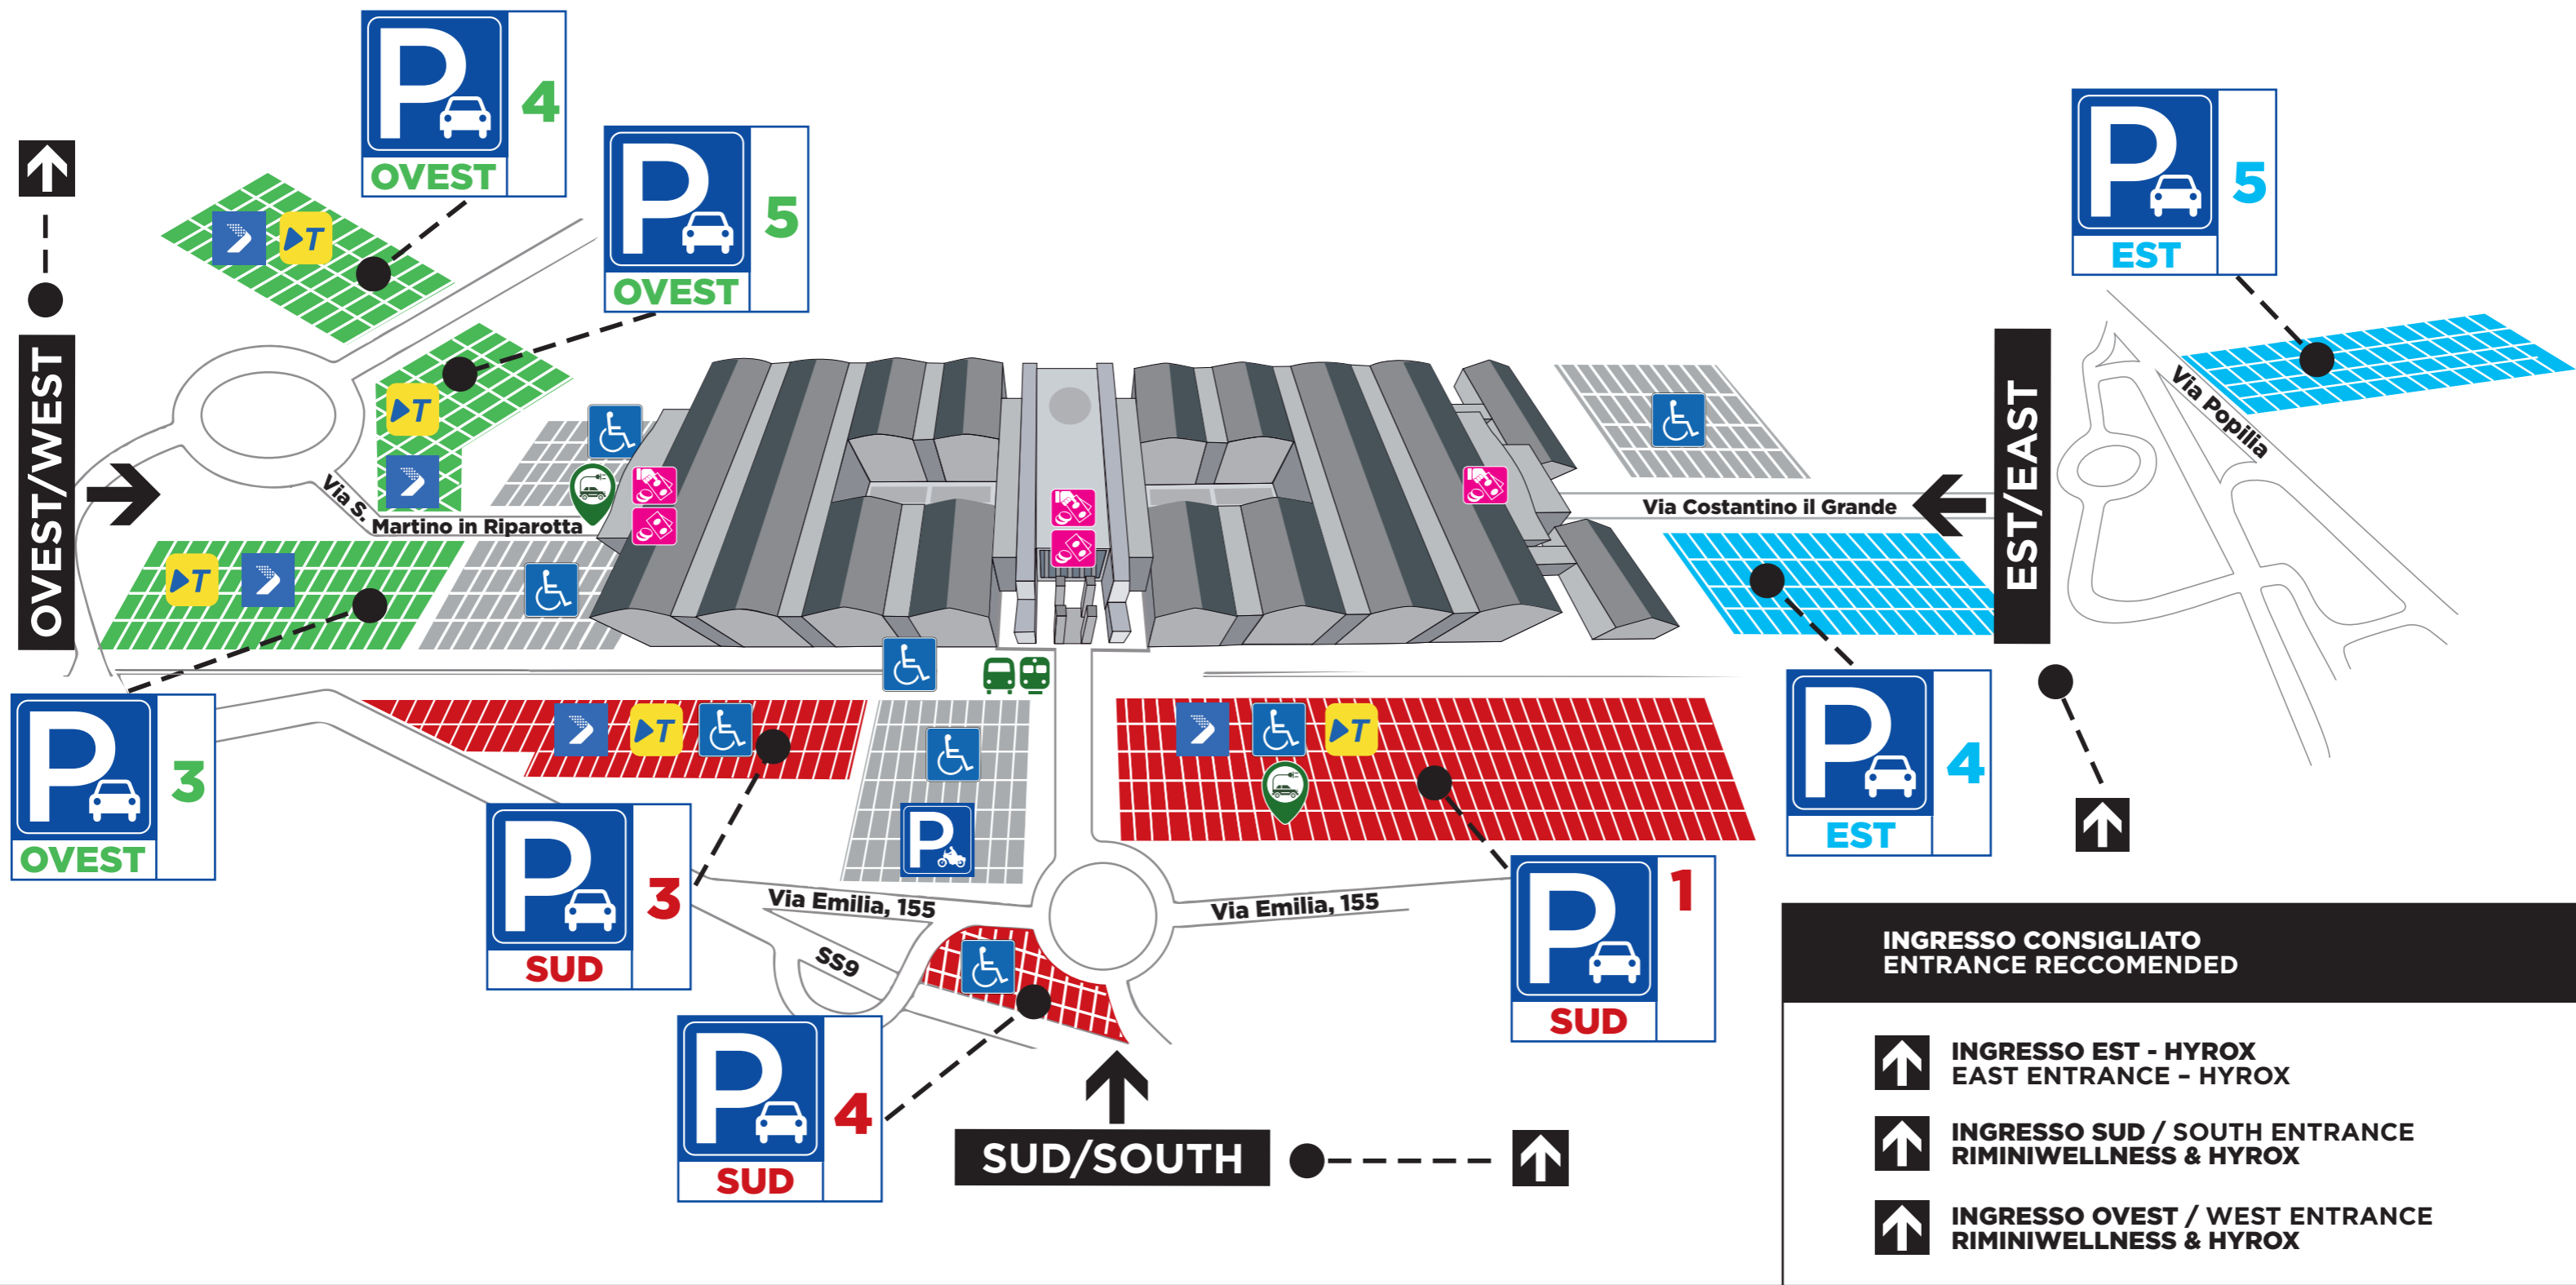

MAPPA PARCHEGGI VISITATORI / VISITORS PARKING MAP

LEGENDA LEGEND

POSTI AUTO PRM
PRM CAR SPACES

PARCHEGGIO MOTO
MOTORCYCLE CAR SPACES

TELEPASS ABILITATO
TELEPASS ENABLED

UNIPOLMOVE ABILITATO
UNIPOLMOVE ENABLED

CASSE CON OPERATORE
CHECKOUTS WITH OPERATOR

CASSE AUTOMATICHE
AUTOMATIC CHECKOUTS

RICARICA AUTO ELETTRICHE
CHARGING ELECTRIC CARS

CAPOLINEA AUTOBUS
BUS TERMINAL

STAZIONE FERROVIARIA
RAILWAY STATION